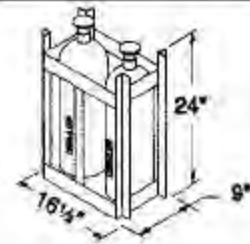

## PECU-CARRY CASE - AUX CYL

1H 0000-LL-CQA-2490

WT. 9.0 lbs. VOL. 3,564.0 in<sup>3</sup>

Helpful Hints:

Actual Inventory: